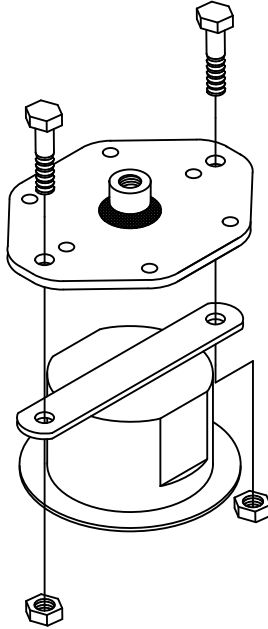

SYMBOL BOX MOUNTING BRACKET

STUD WELD

AVAILABLE IN STEEL OR STAINLESS						
STEEL			STAINLESS			
3/8-16 STUD	1/2-13 STUD	3/8-16 STUD	1/2-13 STUD	3/8-16 STUD	1/2-13 STUD	3/8-16 STUD
EFB04	EFB04B	EFB04S	EFB04SB	EFB04S	EFB04SB	EFB04SB
ELECTRICAL SYMBOL NO.						
789	1099.1	2816.1	2816.2	2816.2	2841	2842