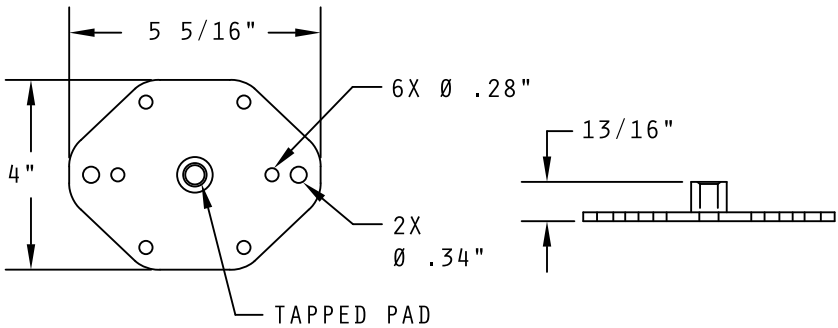

SYMBOL BOX MOUNTING BRACKET

STUD WELD

AVAILABLE IN STEEL OR STAINLESS						
STEEL			STAINLESS			
3/8-16 STUD	1/2-13 STUD	3/8-16 STUD	1/2-13 STUD	3/8-16 STUD	1/2-13 STUD	3/8-16 STUD
EFB04	EFB04B	EFB04S	EFB04SB	EFB04S	EFB04SB	EFB04SB
ELECTRICAL SYMBOL NO.						
789	1099.1	2816.1	2816.2	2816.2	2841	2842